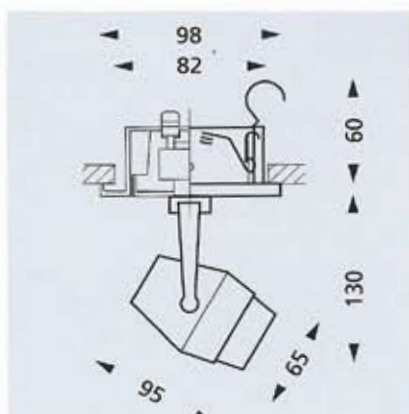

Spots

Axo Recess BriteSpot™ ES50

- Spot voor inbouwtoepassingen
- Gecombineerde toepassing van Axo en Motto
- Ronde uitvoeringen of modulaire versies met afzonderlijk te bestellen MOTTO 82 plafondplaat en spotunit(s)
- Ideaal voor winkelverlichting
- Geleverd inclusief 35W 38° BriteSpot™ ES50 lichtbron

Artikeln°	Lichtbron	Vermogen	Lampvoet	Uitvoering	Kleur
3088620	HIPAR51	35W	GX10	BriteSpot ES50 38°	Ronde versie, wit
3088630	HIPAR51	35W	GX10	BriteSpot ES50 38°	Ronde versie, zilver
3088720	HIPAR51	35W	GX10	BriteSpot ES50 38°	Spotunit wit
3088730	HIPAR51	35W	GX10	BriteSpot ES50 38°	Spotunit zilver

Artikeln°	Model	Kleur	Afmetingen
3035135	Plafondplaat Mono	Wit	98x98 mm
3035130	Plafondplaat Mono	Mat zilver	98x98 mm
3035145	Plafondplaat Duo	Wit	98x199 mm
3035140	Plafondplaat Duo	Mat zilver	98x199 mm
3035155	Plafondplaat Trio	Wit	98x302 mm
3035150	Plafondplaat Trio	Mat zilver	98x302 mm

BriteSpot ES50 35W

lx	38°	Ø	m
4000lx		ø688	1m
1000lx		ø1376	2m
445lx		ø2064	3m
250lx		ø2752	4m