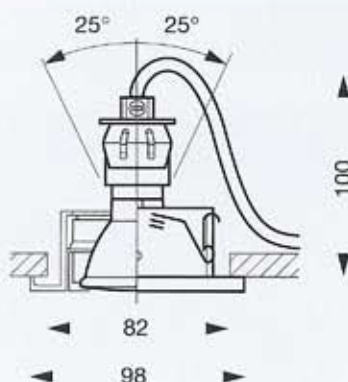

BriteSpot ES50 35W

	38°		60°	
4000lx	ø688	1m	2000lx	ø1155
1000lx	ø1376	2m	500lx	ø2310
445lx	ø2064	3m	222lx	ø3465
250lx	ø2752	4m	125lx	ø4620