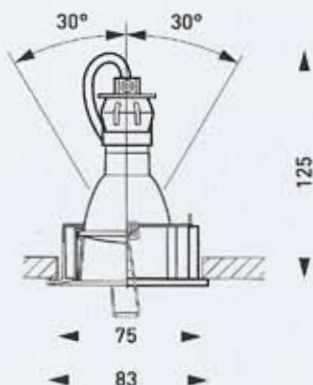

Downlights

Inset Trend 75 Comfort BriteSpot™ ES50

- Uitzonderlijk compacte aluminium downlight met zwarte anti-verblindingsring
- BriteSpot™ ES50 lichtbron biedt zeer hoge lichtsterkte (4000cd/38°)
- Ideaal voor energiebewuste commerciële projecten door erg hoog rendement
- Zeer veel toepassingen dankzij uitstekende kleurweergave 90 Ra
- Geleverd inclusief BriteSpot™ ES50 35W 38° lichtbron
- Installer pack, inclusief elektronische VSA en BriteSpot™ ES50 38° lichtbron

Artikelnummer	Lichtbron	Vermogen	Lampvoet	Uitvoering	Kleur
3073870	HIPAR51	35W	GX10	BriteSpot ES50 38° Installer pack	Wit
3073880	HIPAR51	35W	GX10	BriteSpot ES50 38° Installer pack	Geborsteld aluminium
3073900	HIPAR51	35W	GX10	BriteSpot ES50 38°	Wit
3073910	HIPAR51	35W	GX10	BriteSpot ES50 38°	Geborsteld aluminium
3073920	HIPAR51	35W	GX10	BriteSpot ES50 38°	Zilver
3073930	HIPAR51	35W	GX10	BriteSpot ES50 38°	Chroom
3073940	HIPAR51	35W	GX10	BriteSpot ES50 38°	Goud
3073950	HIPAR51	35W	GX10	BriteSpot ES50 38°	Antiek
3073960	HIPAR51	35W	GX10	BriteSpot ES50 38°	Geborsteld goud

BriteSpot ES50 35W

38°		
4000lx	ø688	1m
1000lx	ø1376	2m
445lx	ø2064	3m
250lx	ø2752	4m