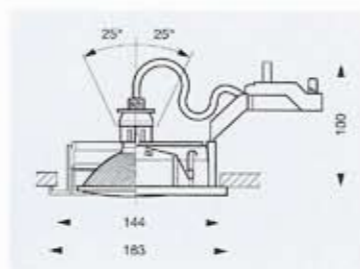

- Ronde en modulaire versies voor ultieme flexibiliteit
- Lampunits zijn 2x25° kantelbaar en 355° richtbaar
- 1-, 2-, en 3-lamps uitvoeringen mogelijk
- Combinatie met andere lichtbronnen mogelijk
- Geleverd inclusief BriteSpot™ ES111 35W of 70W 24° lichtbron
- Elektronisch VSA afzonderlijk te bestellen
- Ronde versies bestaan uit een lampunit en plafondring
- Modulaire versies bestaan uit apart te bestellen lampunit(s) en plafondplaat

Artikeln°	Lichtbron	Vermogen	Lampvoet	Uitvoering	Kleur
3035920	HIPAR111	35W	GX10	BriteSpot ES111 24°	Ronde versie, wit
3035940	HIPAR111	35W	GX10	BriteSpot ES111 24°	Ronde versie, zilver
3035960	HIPAR111	70W	GX10	BriteSpot ES111 24°	Ronde versie, wit
3035970	HIPAR111	70W	GX10	BriteSpot ES111 24°	Ronde versie, zilver
3035950	HIPAR111	35W	GX10	BriteSpot ES111 24°	Lampunit zilver
3035980	HIPAR111	70W	GX10	BriteSpot ES111 24°	Lampunit zilver
3035990	HIPAR111	70W	GX10	BriteSpot ES111 24°	Lamp unit wit

Artikeln°	Model	Kleur	Afmetingen
3035635	Plafondplaat Mono	Wit	163x163 mm
3035630	Plafondplaat Mono	Mat zilver	163x163 mm
3035645	Plafondplaat Duo	Wit	163x329 mm
3035640	Plafondplaat Duo	Mat zilver	163x329 mm
3035655	Plafondplaat Trio	Wit	163x495 mm
3035650	Plafondplaat Trio	Mat zilver	163x495 mm