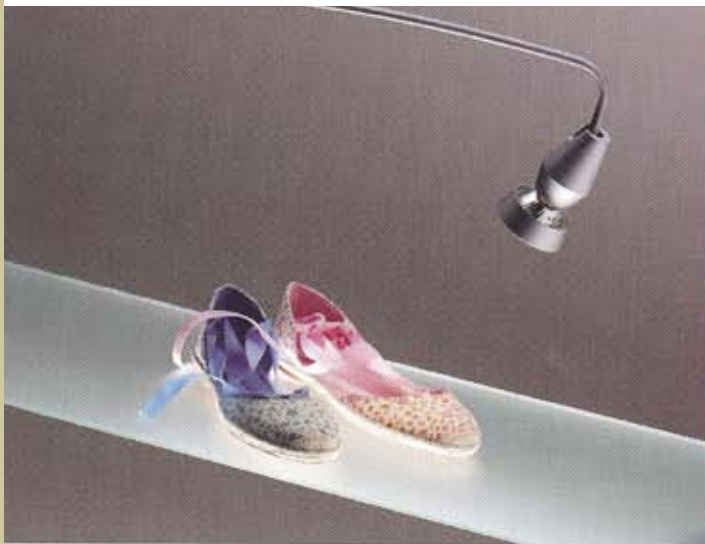

Spots

Axo Display BriteSpot™ ES50

- Aluminium spot met gebogen stick voor plaatsing op een verticaal paneel of een horizontaal vlak
- Ontwerp voor specifieke "display"-toepassingen
- Plug & play, voorschakelapparaat en 3 meter snoer met stekker inbegrepen
- Mobiel, breed toepassingsgebied
- Geleverd inclusief 35W 60° BriteSpot™ ES50 lichtbron

Artikelnummer	Lichtbron	Vermogen	Lampvoet	Uitvoering	Kleur
3088140	HIPAR51	35W	GX10	BriteSpot ES50 60°	Zilver