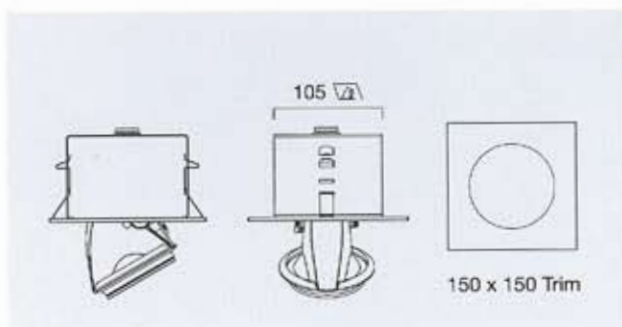

Meervoudige Downlights

Torus Quad BriteSpot™ ES50

- Hoogrendements spot, voor één, twee, drie of vier lichtbronnen
- Elke individuele lichtbron in een Torus basis is individueel richtbaar en draaibaar
- Opklikbare anti-verblindingskap als accessoire
- Geleverd inclusief BriteSpot™ ES50 35W 38° lichtbron
- Geleverd inclusief elektronisch VSA

Artikelnummer	Lichtbron	Vermogen	Lampvoet	Uitvoering	Afmetingen	Kleur
2034718	HIPAR51	1x35W	GX10	BriteSpot ES50 38°	150x150mm	Wit
2034720	HIPAR51	2x35W	GX10	BriteSpot ES50 38°	300x150mm	Wit
2034722	HIPAR51	4x35W	GX10	BriteSpot ES50 38°	300x300mm	Wit
2034723	HIPAR51	1x35W	GX10	BriteSpot ES50 38°	150x150mm	Zilver
2034724	HIPAR51	2x35W	GX10	BriteSpot ES50 38°	300x150mm	Zilver
2034725	HIPAR51	3x35W	GX10	BriteSpot ES50 38°	450x150mm	Zilver
2034726	HIPAR51	4x35W	GX10	BriteSpot ES50 38°	300x300mm	Zilver

BriteSpot ES50 35W

	38°	
4000lx	ø688	1m
1000lx	ø1376	2m
445lx	ø2064	3m
250lx	ø2752	4m