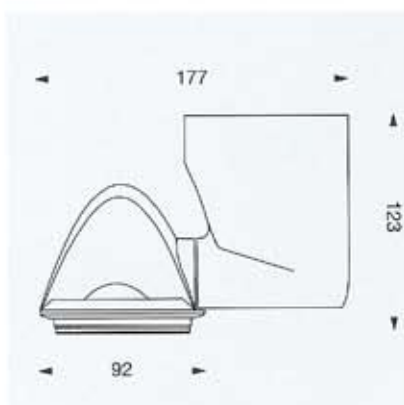

Spots

Torus BriteSpot™ ES50

- Extreem lichte en compacte spot voor BriteSpot™ ES50
- 90° richtbaar en 360° draaibaar
- Geleverd inclusief 35W 38° BriteSpot™ ES50 lichtbron
- Voorzien van LS1 of LS3 adapter voor gebruik met diverse spanningsrails

Artikelnummer	Lichtbron	Vermogen	Lampvoet	Uitvoering	Kleur
2034990	HIPAR51	35W	GX10	BriteSpot ES50 38° LS1	Wit
2034991	HIPAR51	35W	GX10	BriteSpot ES50 38° LS3	Wit
2034994	HIPAR51	35W	GX10	BriteSpot ES50 38° LS1	Zilver
2034995	HIPAR51	35W	GX10	BriteSpot ES50 38° LS3	Zilver

BriteSpot ES50 35W

	38°	
4000lx	o688	1m
1000lx	o1376	2m
445lx	o2064	3m
250lx	o2752	4m