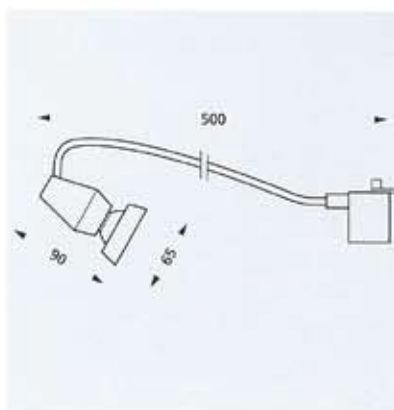

Spots

Axo Display BriteSpot™ ES50

- Aluminium spot met gebogen stick voor plaatsing op een verticaal paneel of een horizontaal vlak
- Ontwerp voor specifieke "display"-toepassingen
- Plug & play, voorschakelapparaat en 3 meter snoer met stekker inbegrepen
- Mobiel, breed toepassingsgebied
- Geleverd inclusief 35W 60° BriteSpot™ ES50 lichtbron

Artikelnummer	Lichtbron	Vermogen	Lampvoet	Uitvoering	Kleur
3088140	HIPAR51	35W	GX10	BriteSpot ES50 60°	Zilver

BriteSpot ES50 35W

60°		
2000lx	ø1155	1m
500lx	ø2310	2m
222lx	ø3465	3m
125lx	ø4620	4m