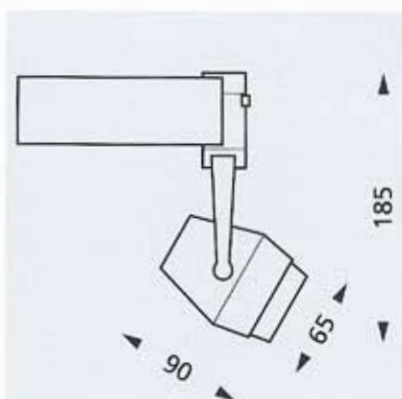

Spots

Axo XS BriteSpot™ ES50

- Compacte gietaluminium railsspots
- Minder onderhoud en lampwissel dankzij erg lange lamplevensduur
- Geïntegreerd elektronisch voorschakelapparaat in polycarbonaat behuizing
- Geleverd inclusief 35W 38° BriteSpot™ ES50 lichtbron
- Voorzien van LS1 of LS3 adapter voor gebruik met diverse spanningsrails

Artikelnummer	Lichtbron	Vermogen	Lampvoet	Uitvoering	Kleur
3088100	HIPAR51	35W	GX10	BriteSpot ES50 38° LS1	Wit
3088120	HIPAR51	35W	GX10	BriteSpot ES50 38° LS3	Wit
3088110	HIPAR51	35W	GX10	BriteSpot ES50 38° LS1	Zilver
3088130	HIPAR51	35W	GX10	BriteSpot ES50 38° LS3	Zilver

BriteSpot ES50 35W

	38°	
4000lx	ø688	1m
1000lx	ø1376	2m
445lx	ø2064	3m
250lx	ø2752	4m