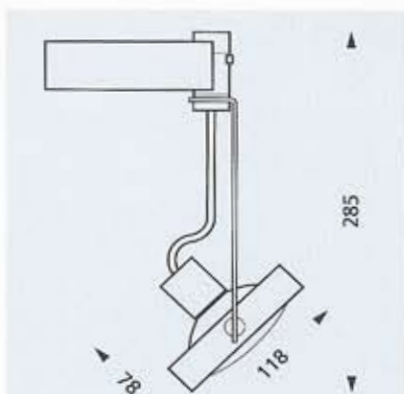

Spots

Giro BriteSpot™ ES111

- Stijvolle railspot, ideaal voor winkelverlichting dankzij de hoge lichtopbrengst van de lichtbron
- Populaire 111 mm reflectordiameter
- Cool beam dankzij dichroïsche reflector (BriteSpot™ ESD 111)
- Geleverd inclusief 35W/70W 24° BriteSpot™ ES111 lichtbron
- Voorzien van LS1 of LS3 adapter voor gebruik met diverse spanningsrails

Artikelnummer	Lichtbron	Vermogen	Lampvoet	Uitvoering	Kleur
3070560	HIPAR111	35W	GX10	BriteSpot ES111 24° LS1	Wit
3070550	HIPAR111	35W	GX10	BriteSpot ES111 24° LS3	Wit
3070580	HIPAR111	35W	GX10	BriteSpot ES111 24° LS1	Zilver
3070570	HIPAR111	35W	GX10	BriteSpot ES111 24° LS3	Zilver
3070600	HIPAR111	70W	GX10	BriteSpot ESD111 24° LS1	Wit
3070610	HIPAR111	70W	GX10	BriteSpot ESD111 24° LS3	Wit
3070620	HIPAR111	70W	GX10	BriteSpot ESD111 24° LS1	Zilver
3070630	HIPAR111	70W	GX10	BriteSpot ESD111 24° LS3	Zilver

BriteSpot ES111

	24°	
10000lx	ø425	1m
2500lx	ø850	2m
1111lx	ø1275	3m
625lx	ø1700	4m