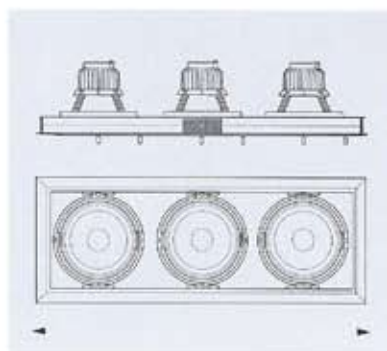

BriteSpot ES111 35W

BriteSpot ES111 70W