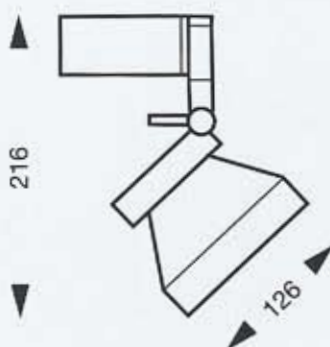

Spots

TeQ BriteSpot™ ES111

- Richtbare gietaluminium adapterspot
- Geïntegreerd elektronisch voorschakelapparaat
- Veilige dubbele railvergrendeling
- Anti-verblindingskap voor hoger lichtcomfort
- Geleverd inclusief 35W 24° BriteSpot™ ES111 lichtbron
- Voorzien van LS1 of LS3 adapter voor gebruik met diverse spanningsrails

Artikelnummer	Lichtbron	Vermogen	Lampvoet	Uitvoering	Kleur
2037301	HIPAR111	35W	GX10	BriteSpot ES111 24° LS1	Wit
2037302	HIPAR111	35W	GX10	BriteSpot ES111 24° LS3	Wit
2037303	HIPAR111	35W	GX10	BriteSpot ES111 24° LS1	Zilver
2037304	HIPAR111	35W	GX10	BriteSpot ES111 24° LS3	Zilver

BriteSpot ES111 35W

	24°	
10000lx	ø425	1m
2500lx	ø850	2m
1111lx	ø1275	3m
625lx	ø1700	4m