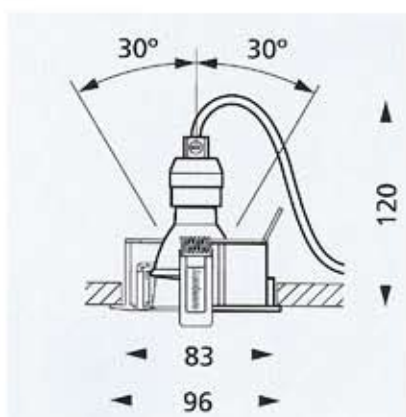

Downlights

Inset Pro 80 comfort BriteSpot™ ES50

- Inbouwdownlight met gescheiden plafondring en lampunit
- Verdiepte lampositie beperkt de verblinding
- Beschikbaar in wit, geborsteld aluminium en goud
- Product uit hoogwaardig aluminium
- Geleverd inclusief BriteSpot™ ES50 35W 38° lichtbron

Artikelnummer	Lichtbron	Vermogen	Lampvoet	Uitvoering	Kleur
3080220	HIPAR51	35W	GX10	BriteSpot ES50 38°	Wit
3080230	HIPAR51	35W	GX10	BriteSpot ES50 38°	Geborsteld aluminium
3080240	HIPAR51	35W	GX10	BriteSpot ES50 38°	Goud

BriteSpot ES50 35W

38°		
4000lx	ø688	1m
1000lx	ø1376	2m
445lx	ø2064	3m
250lx	ø2752	4m