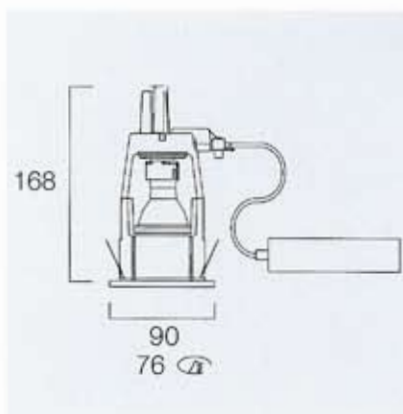

#### BriteSpot ES50 35W

38°			60°		
4000lx	ø688	1m	2000lx	ø1155	1m
1000lx	ø1376	2m	500lx	ø2310	2m
445lx	ø2064	3m	222lx	ø3465	3m
250lx	ø2752	4m	125lx	ø4620	4m