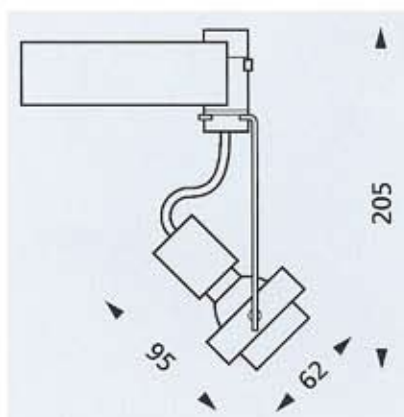

Spots

Giro BriteSpot™ E550

- Adapterspots voor railmontage of individuele montage op Monopoint
- Populaire 50 mm reflectordiameter
- Geleverd inclusief 35W 38° BriteSpot™ E550 lichtbron
- Voorzien van LS1 of LS3 adapter voor gebruik met diverse spanningsrails

Artikelnummer	Lichtbron	Vermogen	Lampvoet	Uitvoering	Kleur
3070310	HIPAR51	35W	GX10	BriteSpot E550 38° LS1	Wit
3070300	HIPAR51	35W	GX10	BriteSpot E550 38° LS3	Wit
3070330	HIPAR51	35W	GX10	BriteSpot E550 38° LS1	Zilver
3070320	HIPAR51	35W	GX10	BriteSpot E550 38° LS3	Zilver

BriteSpot E550 35W

	38°	
4000lx	ø688	1m
1000lx	ø1376	2m
445lx	ø2064	3m
250lx	ø2752	4m