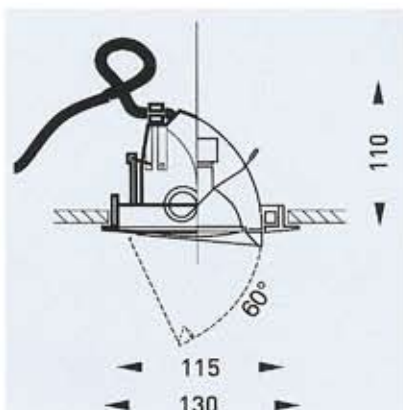

Downlights

Signo 115 BriteSpot™ ES50

- Sterk richtbare inbouwdownlight voor een krachtige wand- of displayverlichting
- Compacte gietaluminium behuizing, 60° kantelbaar en 355° draaibaar
- Uniek frictiesysteem voor optimale richtbaarheid
- Geleverd inclusief BriteSpot™ ES50 35W 38° lichtbron

Artikelnummer	Lichtbron	Vermogen	Lampvoet	Uitvoering	Kleur
3021560	HIPAR51	35W	GX10	BriteSpot ES50 38°	Wit
3021570	HIPAR51	35W	GX10	BriteSpot ES50 38°	Zilver

BriteSpot ES50 35W

	38°	
4000lx	ø688	1m
1000lx	ø1376	2m
445lx	ø2064	3m
250lx	ø2752	4m