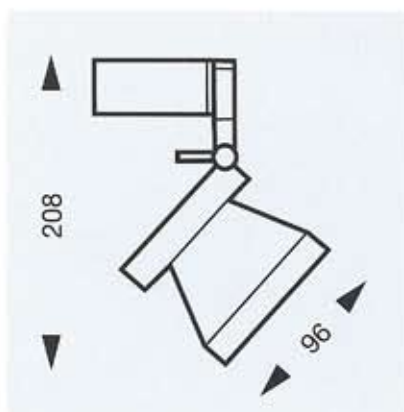

Spots

TeQ BriteSpot™ ES50

- Compacte, richtbare gietaluminium adapterspot
- Geïntegreerd elektronisch voorschakelapparaat
- Veilige dubbele railvergrendeling
- Anti-verblindingskap voor hoger lichtcomfort
- Geleverd inclusief 35W 24° BriteSpot™ ES50 lichtbron
- Voorzien van LS1 of LS3 adapter voor gebruik met diverse spanningsrails

Artikelnummer	Lichtbron	Vermogen	Lampvoet	Uitvoering	Kleur
2037292	HIPAR51	35W	GX10	BriteSpot ES50 24° LS1	Wit
2037293	HIPAR51	35W	GX10	BriteSpot ES50 24° LS3	Wit
2037294	HIPAR51	35W	GX10	BriteSpot ES50 24° LS1	Zilver
2037295	HIPAR51	35W	GX10	BriteSpot ES50 24° LS3	Zilver

BriteSpot ES50 35W

	24°	
7000lx	ø425	1m
1750lx	ø850	2m
780lx	ø1275	3m
440lx	ø1700	4m